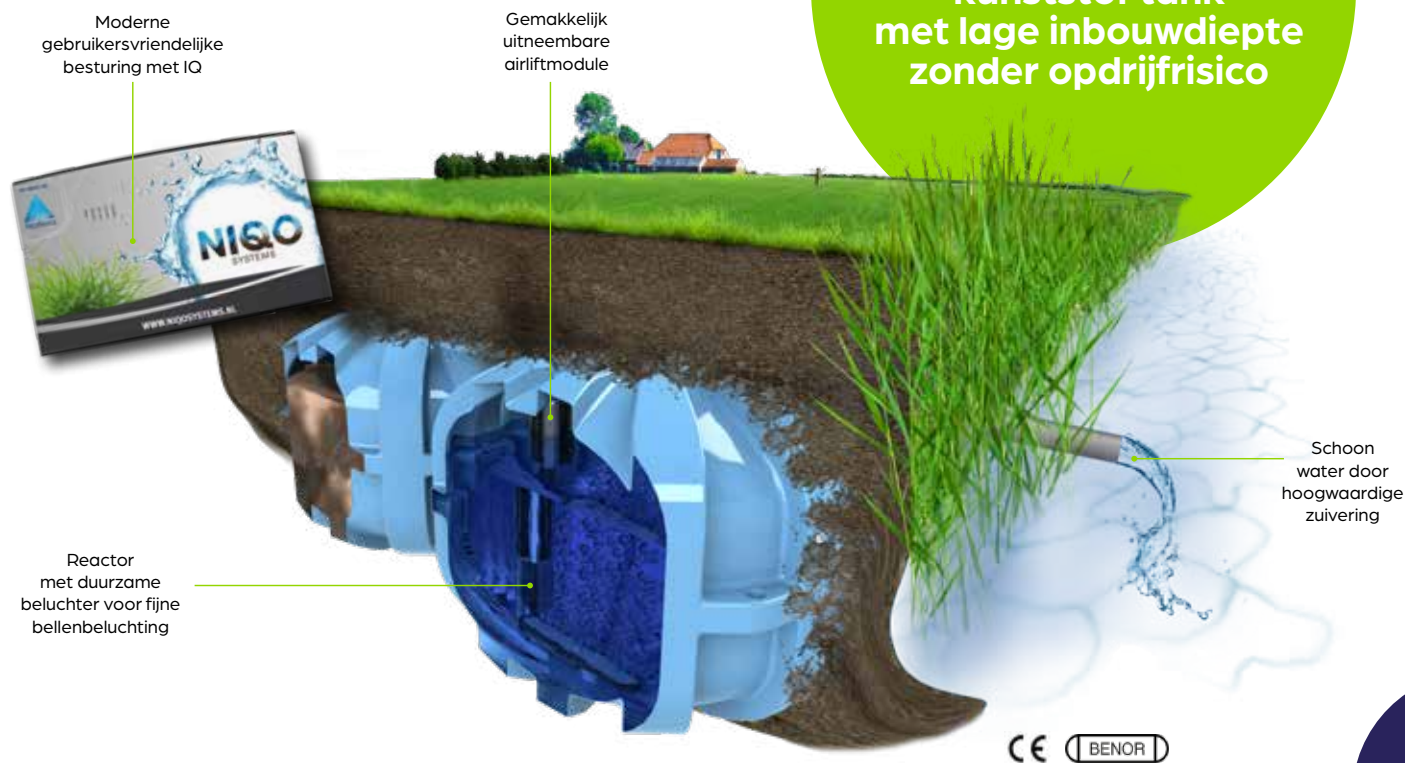

CIRCULAIRE WATER SYSTEMEN

Zuiveringsinstallaties

PROBLEEMLOOS SCHOON AFVALWATER

Zuiveringsinstallaties van AKANOVA blinken uit door een hoge operationele betrouwbaarheid en duurzaamheid. Zij bieden het hoogste aanpassingsvermogen door de bijzondere instelmogelijkheden.

Geen oprijfrisico bij grondwater
Slechts één afdekking
Plug & play principe
Besturingskast met hoge beschermingsklasse
Zuiver water!

IBA COMPACT
Robuuste kunststof tank met lage inbouwdiepte zonder opdrijf risico

De IBA compact van AKANOVA is bedrijfsklaar voormonteerd. De compacte tank, gemaakt van gecertificeerd hoogwaardig polyetheen, garandeert de hoogste duurzaamheid en stabiliteit. De IBA compact is onderworpen aan de zwaarste beproevingen. Bij verschillende keuringen komt de kunststofftank als één van de beste naar voren. De robuuste vorm en wanddikte van de IBA compact geeft betrouwbaarheid voor decennia.

Minimale schade en lange levensduur

Door de compacte afmetingen wordt de lage tanksnel, eenvoudig en met minimale schade aan de tuin geplaatst. Door de manier waarop het systeem is opgebouwd komen er geen kwetsbare componenten in aanraking met afvalwater, dit verlengt de levensduur en maakt onderhoud eenvoudig. Dit betekent voor u lagere exploitatiekosten!